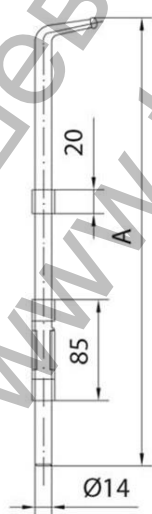

Сюрме Estebro® за входна врата за заваряване дълго 200 мм

Ташев-Галвинг ООД
www.tashev-galving.com

Cod.	Medidas Dimensions	A		
*190	85 mm	130	15	3,20
191	200 mm	190	15	4,20
192	400 mm	380	10	5,35
193	600 mm	580	10	7,80

*Llevan taladro para candado. *Levan furo para cadeado. *They have a hole for lock. * Tous avec trou pour cadenas.

Bolt to weld, long

Family: Bolts

Material: F1 steel, DD11 steel

Finish: Zinc-plated

Description: Component used to prevent the involuntary opening of the door. It is fixed to the door by welding.

Продукт: [Сюрме Estebro® за входна врата за заваряване дълго 200 мм](#)

Категория: [Сюрмета и резета](#)

Бранд: [Estebro®](#)

Категория бранд: [Сюрме Estebro®](#)